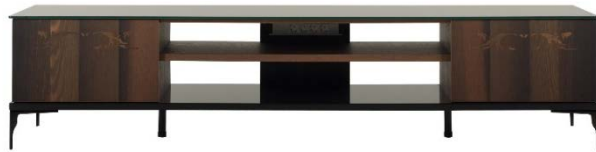

BABIL
TVBS240

Bog Kaplama Siyah Lake