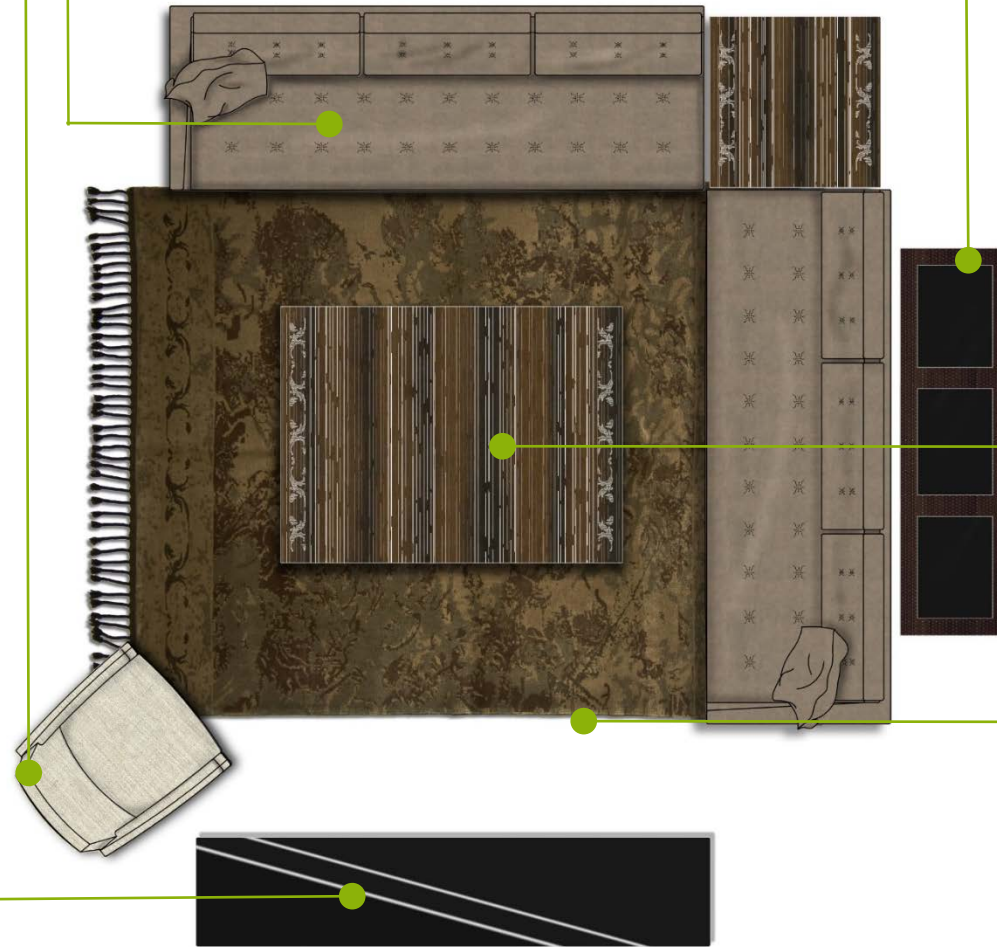

BAHTIYARI
240x300 cm