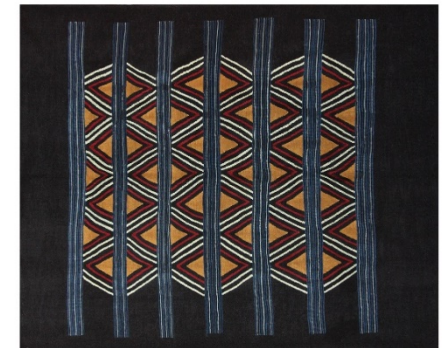

MIHRIMAH
75 KOLTUK
Memory 156

BABILSERDIVAN
250 M SOL KANEPE
152 M SAĞ UZAN

Sunniva 192

BABIL
SHBS120x160
Bog Kaplama

BABIL
TVBS240

Bog Kaplama

Siyah Lake

EFSUNLU
180x240 cm