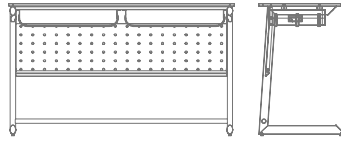

Cantata

Tasarım / Designed by Faruk Malhan

CANTATA S0 SEMİNER MASASI

L: 700 mm
D: 500 mm
H: 760 mm

CANTATA S0 2'li SEMİNER MASASI

L: 1300 mm
D: 500 mm
H: 760 mm