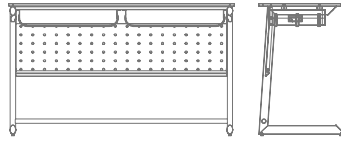

# Cantata

Tasarım / Designed by Faruk Malhan

CANTATA S0 SEMİNER MASASI

L: 700 mm  
D: 500 mm  
H: 760 mm

CANTATA S0 2'li SEMİNER MASASI

L: 1300 mm  
D: 500 mm  
H: 760 mm